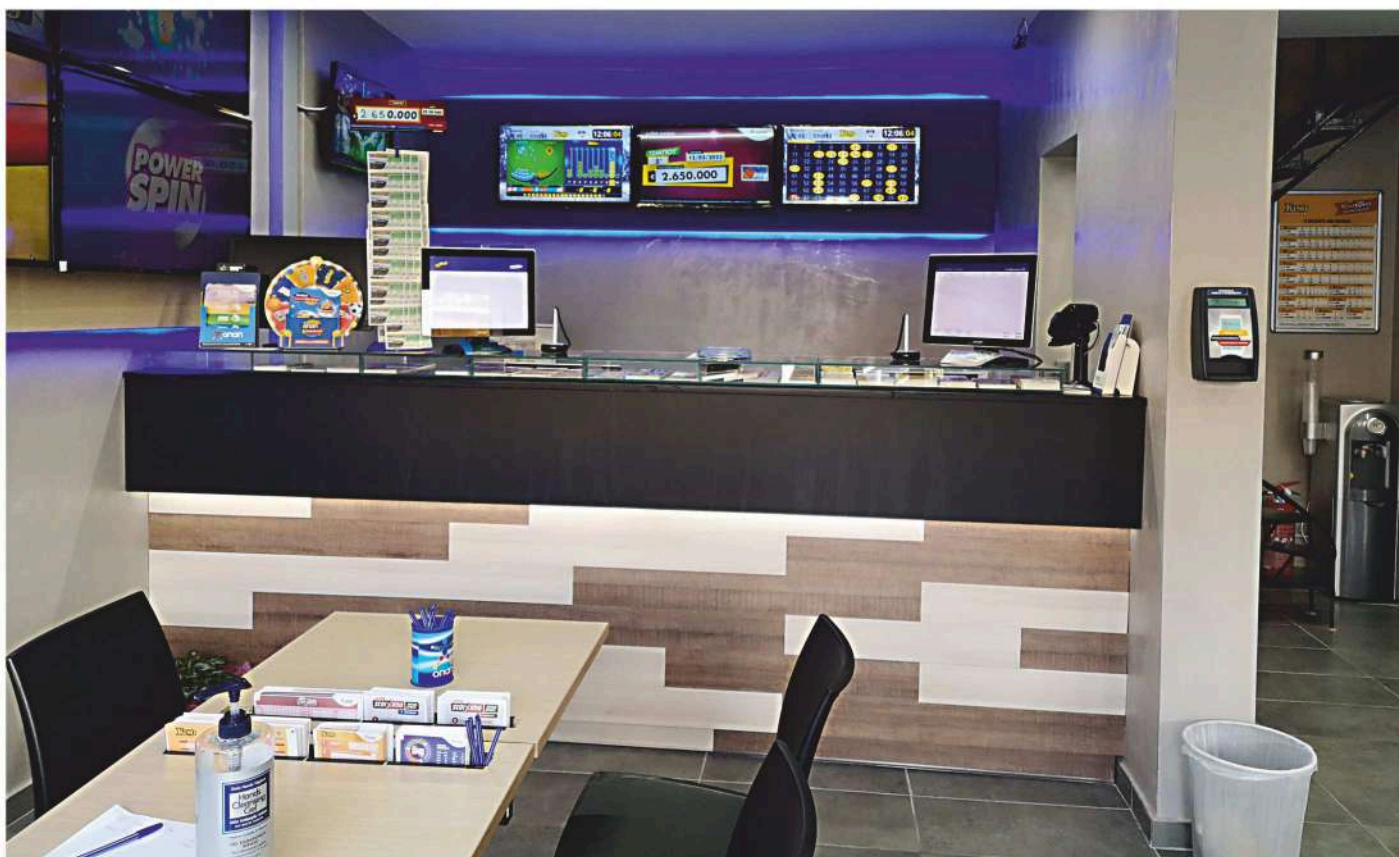

ΚΕΝΤΡΙΚΟΣ ΠΑΓΚΟΣ ΕΞΥΠΗΡΕΤΗΣΗΣ