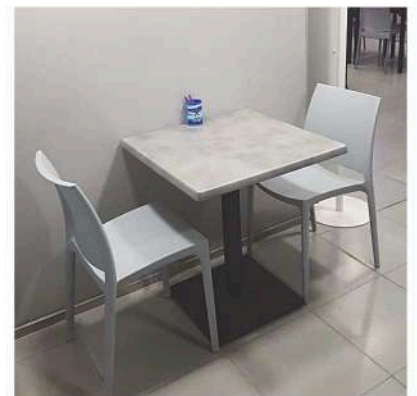

ΚΩΔ.237-22
Μεταλλικό τραπέζι

ΚΩΔ.238-22
Μεταλλικό σταντ

ΕΞΩΤΕΡΙΚΟΥ ΧΩΡΟΥ

ΚΩΔ.239-22
Τραπέζι αλουμινίου

ΚΩΔ.240-22
Με καπάκι τσιμέντο

ΚΕΝΤΡΙΚΟΣ ΠΑΓΚΟΣ ΕΞΥΠΗΡΕΤΗΣΗΣ

Πάγκος πράκτορα REX 2020

Αναλαμβάνουμε την κατασκευή του νέου σας πάγκου σύμφωνα με τα πρότυπα και το σχέδιο του ΟΠΑΠ.