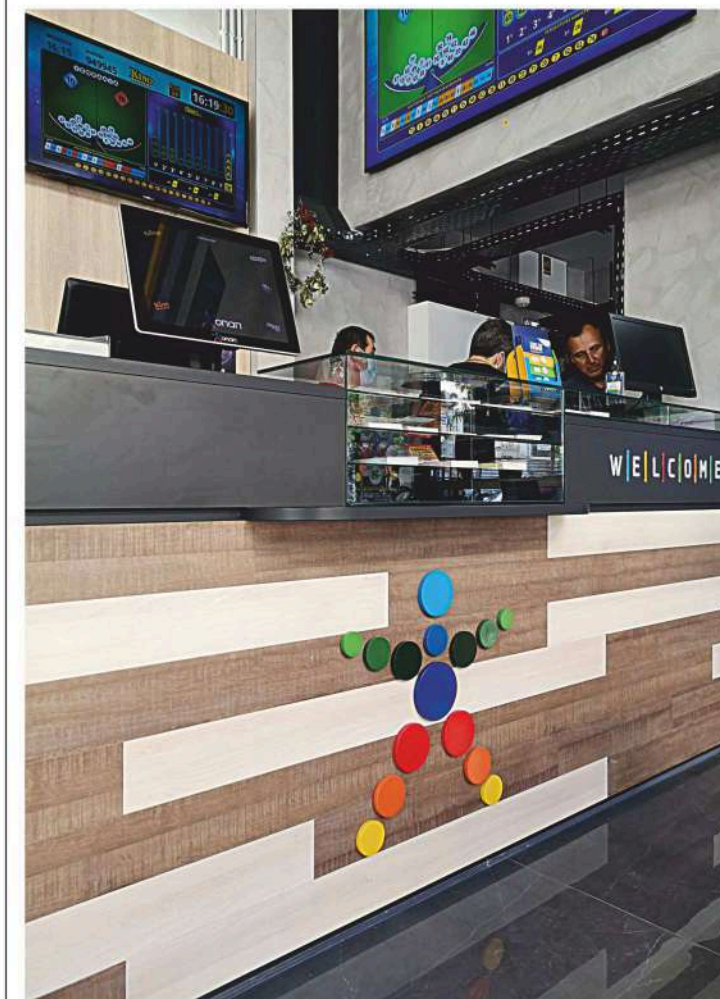

Πάγκος πράκτορα REX 2020

Αναλαμβάνουμε την κατασκευή του νέου σας πάγκου σύμφωνα με τα πρότυπα και το σχέδιο του ΟΠΑΠ.

Περιλαμβάνει:

- Τα υλικά της εταιρικής εικόνας
- Φωτισμό εσωτερικά
- Το σήμα και το λογότυπο WELCOME