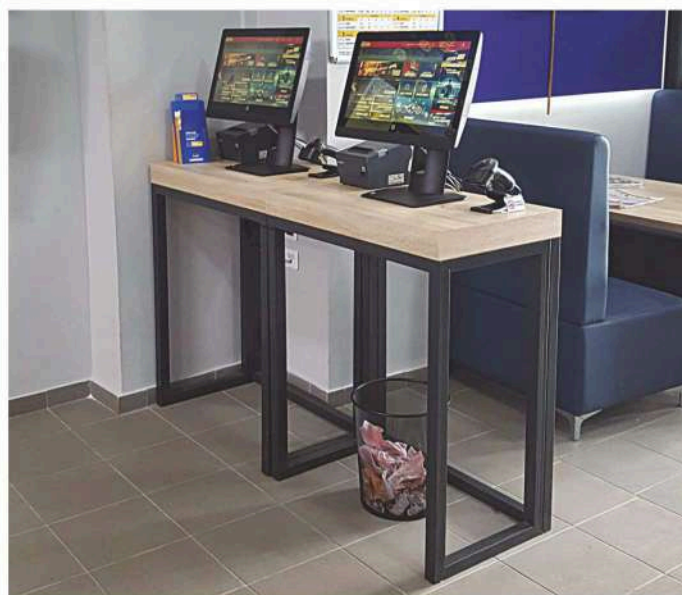

ΤΡΑΠΕΖΙΑ

ΚΩΔ.217-22
Τραπέζι με τετράγωνη βάση

ΚΩΔ.218-22
Τραπέζι με κεντρική βάση

ΚΩΔ.219-22
Τραπέζι με ιταλική βάση - περιμετρικό δέσιμο

ΚΩΔ.220-22
Σταντ ορθίων για τα SSBT

ΠΑΓΚΟΙ

ΚΩΔ.221-22

Πάγκος ορθίων με μεταλλικά πόδια

ΚΩΔ.222-22

Πάγκος ορθίων - Ξύλινη κατασκευή

ΚΑΘΙΣΜΑΤΑ

ΣΚΕΛΕΤΟΣ ΑΠΟ ΜΑΣΙΦ ΞΥΛΟ ΟΞΙΑΣ

ΚΩΔ.223-22

ΚΩΔ.224-22

ΚΩΔ.225-22

ΕΝΙΑΙΑ ΣΤΙΒΑΡΗ ΚΑΤΑΣΚΕΥΗ ΑΠΟ ΕΝΙΣΧΥΜΕΝΟ ΠΛΑΣΤΙΚΟ